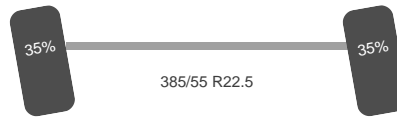

Stuuras: Ja
Positie: Voor
Vering: Bladveer
Remmen: Remschijven
Bandenmaat: 385/55 R22.5