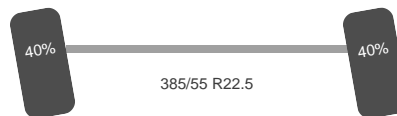

As 4

Stuuras: Ja
Positie: Achter
Vering: Lucht
Remmen: Remschijven
Liftas: Ja
Bandenmaat: 385/55 R22.5