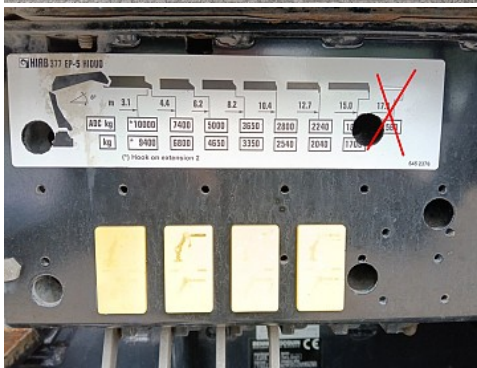

TOP TRUCKS.NL

SPECIALIZED IN USED TRUCKS