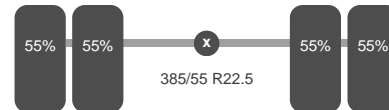

Conditie

Gebruikt: Ja
Conditie (Algemeen): Goed

Stuuras: Ja
Positie: Voor
Vering: Bladveer
Remmen: Remschijven
Bandenmaat: 385/55 R22.5

As 3

Aangedreven: Ja
Positie: Achter
Vering: Lucht
Dubbellucht: Ja
Remmen: Remschijven
Sper: Ja
Bandenmaat: 385/55 R22.5