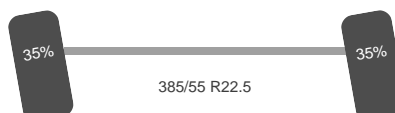

As 2

Historie

APK Datum: 2027-02-26
Land van registratie: Frankrijk

Aandrijflijn

Brandstof: Diesel
Aantal versnellingen: 12
Transmissie: Automaat
Vermogen: 500 pk
Emissie klasse: Euro 6

Opbouw

Lengte: 715 cm
Breedte: 255 cm
Laadvloer hoogte: 120 cm

Conditie

Gebruikt: Ja
Conditie (Algemeen): Goed

Stuuras: Ja
Positie: Voor
Vering: Bladveer
Remmen: Remschijven
Bandenmaat: 385/55 R22.5

As 3

Aangedreven: Ja
Positie: Achter
Vering: Lucht
Dubbellucht: Ja
Remmen: Remschijven
Sper: Ja
Bandenmaat: 385/55 R22.5