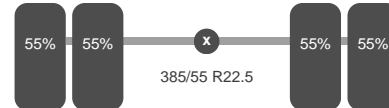

As 3

Aangedreven: Ja
Positie: Achter
Vering: Lucht
Dubbellucht: Ja
Remmen: Remschijven
Sper: Ja
Bandenmaat: 385/55 R22.5