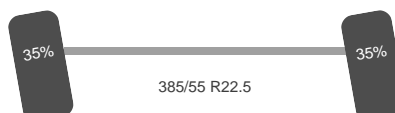

Algemeen

Kilometerstand: 410.105 km
Aantal sleutels: 1
Kleur: Rood

Afmetingen totaal

Lengte: 1.083 cm
Breedte: 255 cm
Hoogte: 360 cm

Gewicht

GVW: 32.000 kg
Massa leeg: 19.070 kg
Laadvermogen: 12.930 kg
Maximum massa samenstel: 44.000 kg

Kraan

Kraan aanwezig: Ja
Kraan merk: Hiab
Kraan model: 377 EP-5 Hiduo
Positie: Achter de cabine
Aantal hydraulische extensies: 5
Aantal manuele extensies: 0
Aantal steunpoten: 4
Aantal extra functie's: 0
Lasthaak: Ja
Capaciteit meter: 15 m
Capaciteit kilo: 10.000 kg

Laadklep

Laadklep aanwezig: Ja

Asconfiguratie

Assen

Aantal assen: 4
Configuratie: 8x2
Aantal aangedreven assen: 1

As 1

Stuuras: Ja
Positie: Voor
Vering: Bladveer
Remmen: Remschijven
Bandenmaat: 385/55 R22.5

As 2

Historie

APK Datum: 2027-02-26
Land van registratie: Frankrijk

Aandrijflijn

Brandstof: Diesel
Aantal versnellingen: 12
Transmissie: Automaat
Vermogen: 500 pk
Emissie klasse: Euro 6

Opbouw

Lengte: 715 cm
Breedte: 255 cm
Laadvloer hoogte: 120 cm

Conditie

Gebruikt: Ja
Conditie (Algemeen): Goed