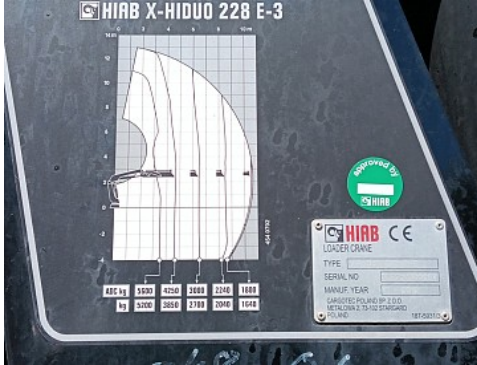

TOP TRUCKS.NL

SPECIALIZED IN USED TRUCKS