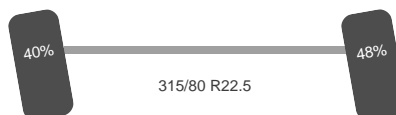

As 2

Stuuras:	Ja
Positie:	Voor
Vering:	Bladveer
Remmen:	Remschijven
Bandenmaat:	315/80 R22.5

As 3

Aandrijflijn

Brandstof:	Diesel
Aantal versnellingen:	12
Vermogen:	360 pk
PTO:	106 uur
Emissie klasse:	Euro 6

Opbouw

Lengte:	810 cm
Breedte:	255 cm
Laadvloer hoogte:	126 cm

Conditie

Gebruikt:	Ja
Conditie (Algemeen):	Heel goed