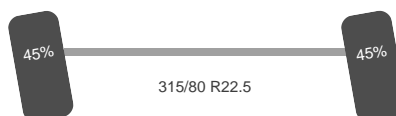

Algemeen

Kilometerstand:	213.584 km
Aantal zitplaatsen:	2
Aantal sleutels:	2
Kleur:	Rood

Afmetingen totaal

Lengte:	1.200 cm
Breedte:	255 cm
Hoogte:	360 cm

Gewicht

GVW:	32.000 kg
Massa leeg:	16.700 kg
Laadvermogen:	15.300 kg
Maximum massa samenstel:	44.000 kg

Kraan

Kraan aanwezig:	Ja
Kraan merk:	Hiab
Kraan model:	X-Hiduo 228 E-3
Bouwjaar:	2019
Positie:	Achter de cabine
Uren:	38 uur
Aantal hydraulische extensies:	3
Aantal extra functie's:	0
Afstandsbediening:	Ja
Lasthaak:	Ja

Asconfiguratie

Assen

Aantal assen:	4
Configuratie:	8x2
Aantal aangedreven assen:	1
Wielbasis:	410 cm

As 1

Stuuras:	Ja
Positie:	Voor
Vering:	Bladveer
Remmen:	Remschijven
Bandenmaat:	315/80 R22.5