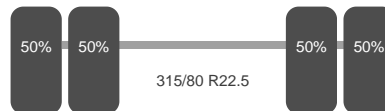

As 4

Positie: Achter
Vering: Lucht
Dubbellucht: Ja
Remmen: Remschijven
Liftas: Ja
Bandenmaat: 315/80 R22.5