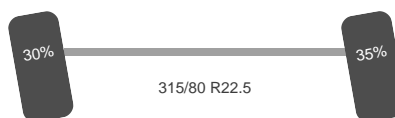

Asconfiguratie

Assen

Aantal assen: 4
Aantal aangedreven assen: 1
Configuratie: 8x2
Wielbasis: 410 cm

As 1

Stuuras: Ja
Positie: Voor
Vering: Bladveer
Remmen: Remschijven
Bandenmaat: 315/80 R22.5

As 2

Stuuras: Ja
Positie: Voor
Vering: Bladveer
Remmen: Remschijven
Bandenmaat: 315/80 R22.5