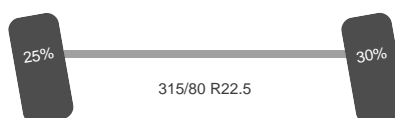

Asconfiguratie

Assen

Aantal assen: 4
Aantal aangedreven assen: 1
Configuratie: 8x2
Wielbasis: 410 cm

As 1

Stuuras: Ja
Positie: Voor
Vering: Bladveer
Remmen: Remschijven
Bandenmaat: 315/80 R22.5

As 2

Stuuras: Ja
Positie: Voor
Vering: Bladveer
Remmen: Remschijven
Bandenmaat: 315/80 R22.5

As 3

Aangedreven:	Ja
Positie:	Achter
Vering:	Lucht
Dubbellucht:	Ja
Remmen:	Remschijven
Sper:	Ja
Bandenmaat:	315/80 R22.5

As 4

Positie:	Achter
Vering:	Lucht
Dubbellucht:	Ja
Remmen:	Remschijven
Liftas:	Ja
Bandenmaat:	315/80 R22.5