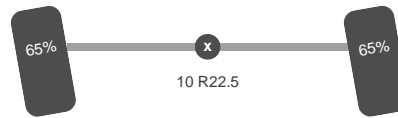

Opbouw

Lengte:	365 cm
Breedte:	240 cm
Hoogte:	125 cm
Tankinhoud:	1.600 liters

Asconfiguratie

Assen

Aantal assen:	2
Aantal aangedreven assen:	2
Configuratie:	4x4

As 1

Stuuras: Ja
Aangedreven: Ja
Positie: Voor
Vering: Bladveer
Remmen: Remtrommel
Sper: Ja
Bandenmaat: 10 R22.5

As 2

Aangedreven: Ja
Positie: Achter
Vering: Bladveer
Dubbellucht: Ja
Remmen: Remtrommel
Reductie: Naafreductie
Bandenmaat: 10 R22.5

Omschrijving

Iveco Magirus pomp 1.600 ltr/ min 8 bar 200 ltr schuimtank