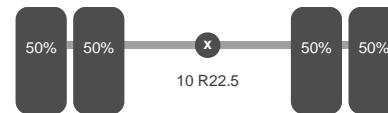

As 2

Aangedreven: Ja
Positie: Achter
Vering: Bladveer
Dubbellucht: Ja
Remmen: Remtrommel
Reductie: Naafreductie
Bandenmaat: 10 R22.5