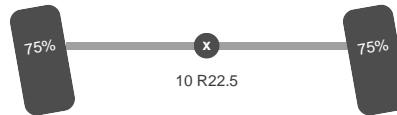

Opbouw

Lengte:	370 cm
Breedte:	240 cm
Hoogte:	170 cm
Aanhangwagen koppeling:	Ja
Tankinhoud:	2.400 liters

Asconfiguratie

Assen

TOP TRUCKS.NL

SPECIALIZED IN USED TRUCKS

Aantal assen: 2
Aantal aangedreven assen: 2
Configuratie: 4x4
Wielbasis: 390 cm
Aantal wielen: 6

As 1

Stuuras: Ja
Aangedreven: Ja
Positie: Voor
Vering: Bladveer
Remmen: Remtrommel
Bandenmaat: 10 R22.5

As 2

Aangedreven: Ja
Positie: Achter
Vering: Bladveer
Dubbellucht: Ja
Remmen: Remtrommel
Sper: Ja
Bandenmaat: 10 R22.5