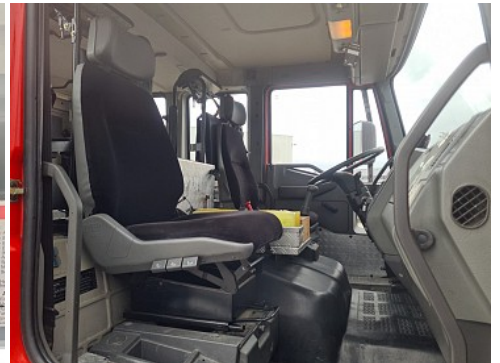

Gewicht

GVW:	12.000 kg
Massa leeg:	7.720 kg
Laadvermogen:	4.280 kg
Maximum massa samenstel:	15.500 kg

Aandrijflijn

Brandstof:	Diesel
Aantal versnellingen:	6
Transmissie:	Handmatig
Vermogen:	220 pk
PTO:	218 uur
Emissie klasse:	Euro 1

Opbouw

Lengte:	370 cm
Breedte:	240 cm
Hoogte:	170 cm
Aanhangwagen koppeling:	Ja
Tankinhoud:	2.400 liters

Asconfiguratie

Assen

TOP TRUCKS.NL

SPECIALIZED IN USED TRUCKS

Aantal assen: 2
Aantal aangedreven assen: 2
Configuratie: 4x4
Wielbasis: 390 cm
Aantal wielen: 6

Omschrijving

Iveco Magirus pomp 1.600 ltr/min 8 bar
100 ltr foam

Accessoires

Electrische spiegels
PTO
Standkachel
Vangmuil
Werklamp(en)
Zwaailamp(en)

TOP TRUCKS.NL

SPECIALIZED IN USED TRUCKS

TOP TRUCKS.NL

SPECIALIZED IN USED TRUCKS