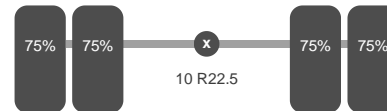

Opbouw

Lengte:	370 cm
Breedte:	240 cm
Hoogte:	170 cm
Aanhangwagen koppeling:	Ja
Tankinhoud:	2.400 liters

Asconfiguratie

Assen

TOP TRUCKS.NL

SPECIALIZED IN USED TRUCKS

Aantal assen: 2
Aantal aangedreven assen: 2
Configuratie: 4x4
Wielbasis: 390 cm
Aantal wielen: 6

As 1

Stuuras: Ja
Aangedreven: Ja
Positie: Voor
Vering: Bladveer
Remmen: Remtrommel
Bandenmaat: 10 R22.5

As 2

Aangedreven: Ja
Positie: Achter
Vering: Bladveer
Dubbellucht: Ja
Remmen: Remtrommel
Sper: Ja
Bandenmaat: 10 R22.5