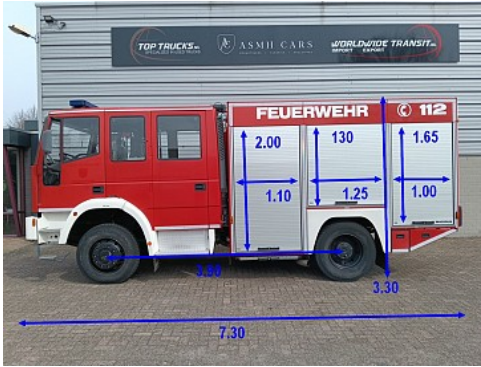

TOP TRUCKS.NL

SPECIALIZED IN USED TRUCKS