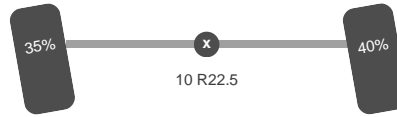

Opbouw

Lengte: 478 cm
Breedte: 242 cm
Hoogte: 132 cm
Tankinhoud: 1.800 liters

Asconfiguratie

Assen

Aantal assen: 2
Configuratie: 4x4
Aantal aangedreven assen: 2

Assen

Wielbasis: 360 cm

As 1

Stuuras: Ja
Aangedreven: Ja
Positie: Voor
Vering: Bladveer
Remmen: Remtrommel
Bandenmaat: 10 R22.5

As 2

Aangedreven: Ja
Positie: Achter
Vering: Bladveer
Dubbellucht: Ja
Remmen: Remtrommel
Sper: Ja
Bandenmaat: 10 R22.5