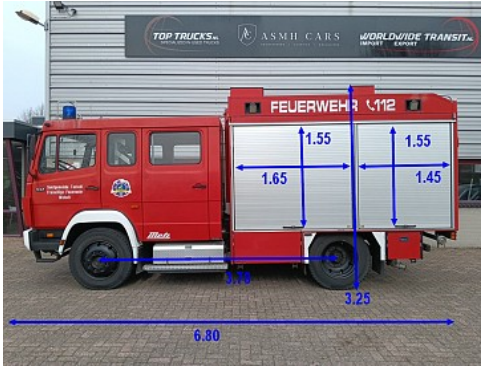

TOP TRUCKS.NL

SPECIALIZED IN USED TRUCKS