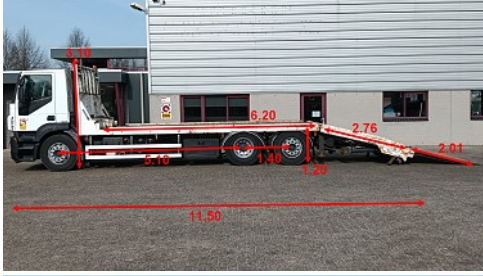

TOP TRUCKS.NL

SPECIALIZED IN USED TRUCKS