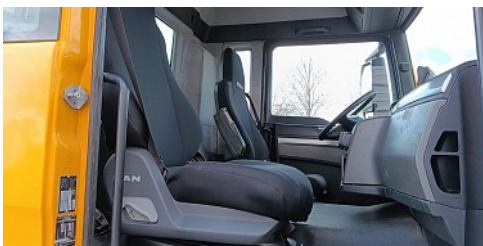

TOP TRUCKS.NL

SPECIALIZED IN USED TRUCKS