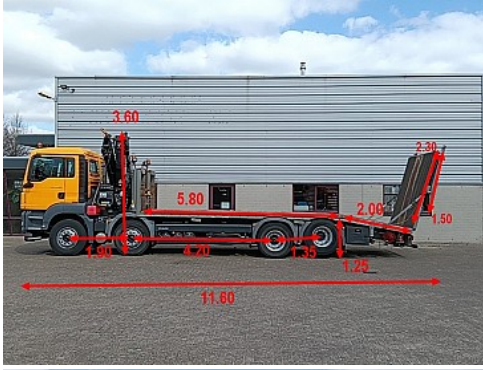

TOP TRUCKS.NL

SPECIALIZED IN USED TRUCKS