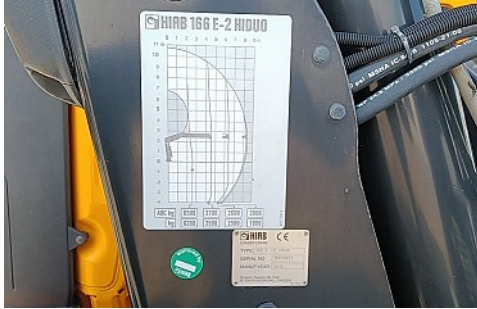

TOP TRUCKS.NL

SPECIALIZED IN USED TRUCKS