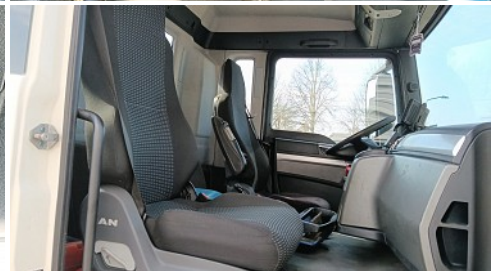

TOP TRUCKS.NL

SPECIALIZED IN USED TRUCKS