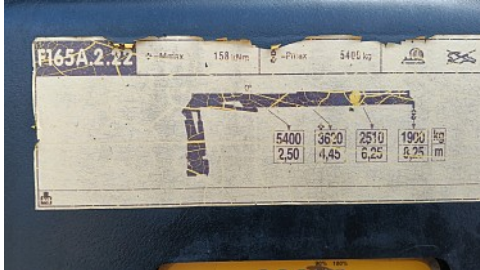

TOP TRUCKS.NL

SPECIALIZED IN USED TRUCKS