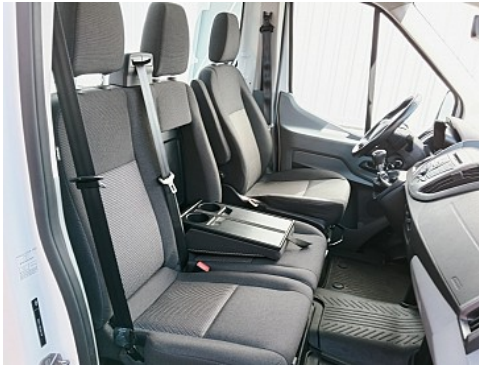

TOP TRUCKS.NL

SPECIALIZED IN USED TRUCKS