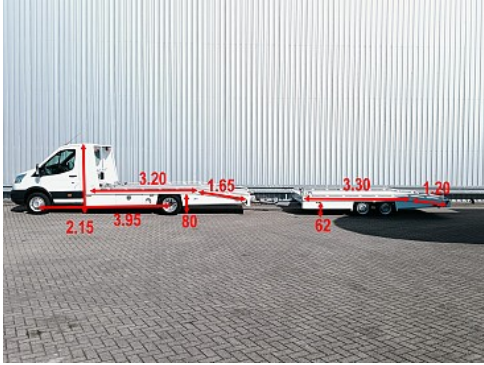

TOP TRUCKS.NL

SPECIALIZED IN USED TRUCKS