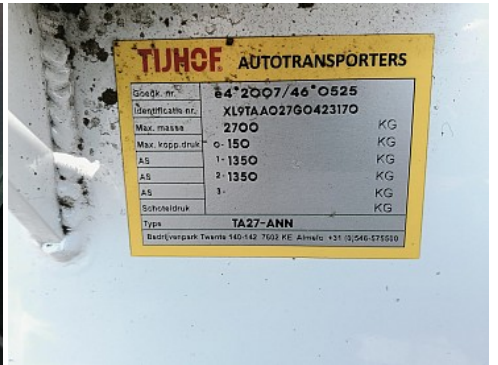

TOP TRUCKS.NL

SPECIALIZED IN USED TRUCKS