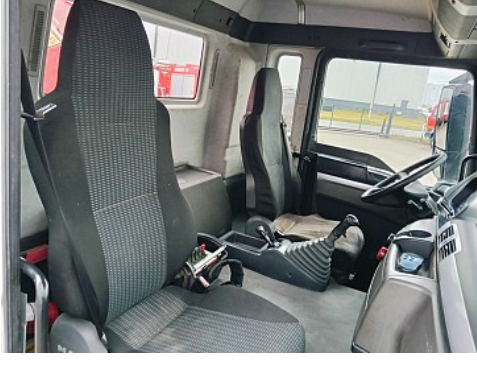

TOP TRUCKS.NL

SPECIALIZED IN USED TRUCKS