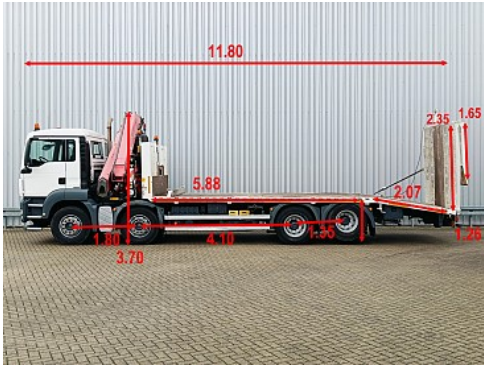

TOP TRUCKS.NL

SPECIALIZED IN USED TRUCKS