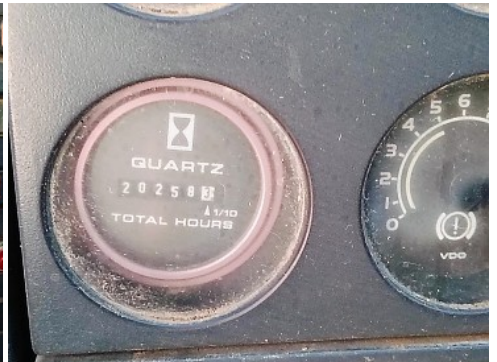

TOP TRUCKS.NL

SPECIALIZED IN USED TRUCKS