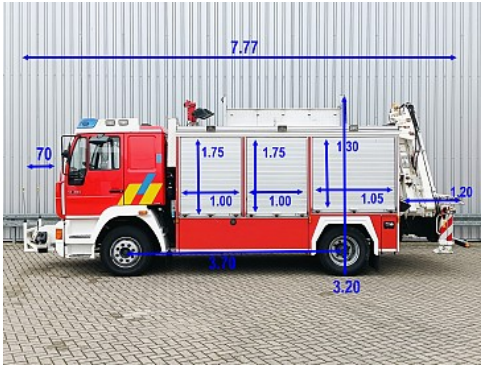

TOP TRUCKS.NL

SPECIALIZED IN USED TRUCKS