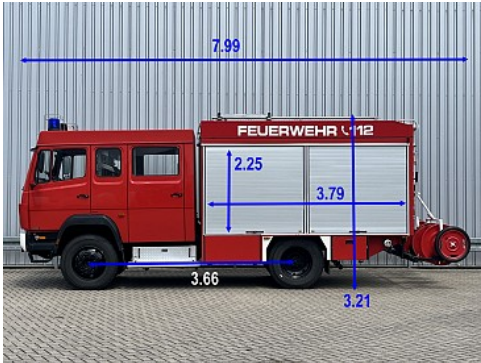

TOP TRUCKS.NL

SPECIALIZED IN USED TRUCKS