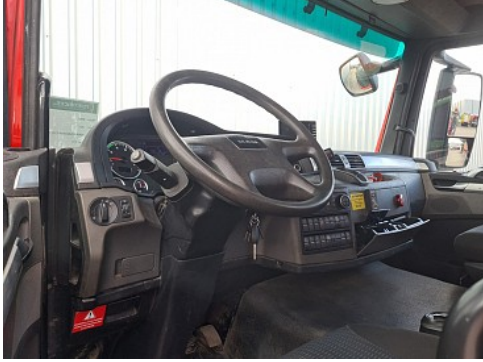

TOP TRUCKS.NL

SPECIALIZED IN USED TRUCKS