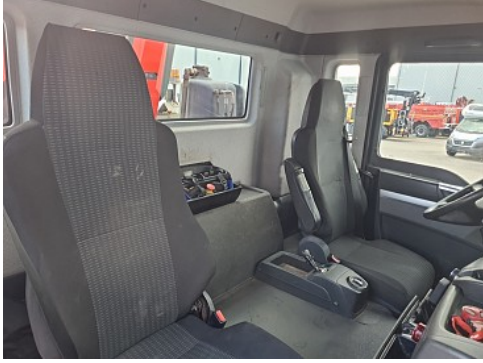

TOP TRUCKS.NL

SPECIALIZED IN USED TRUCKS