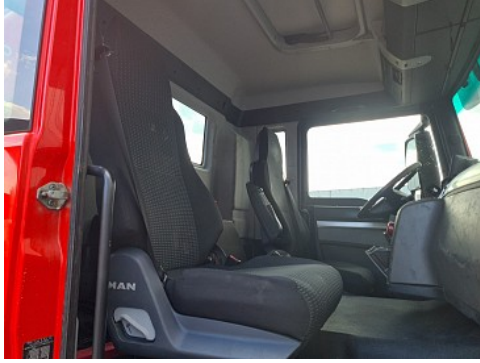

TOP TRUCKS.NL

SPECIALIZED IN USED TRUCKS