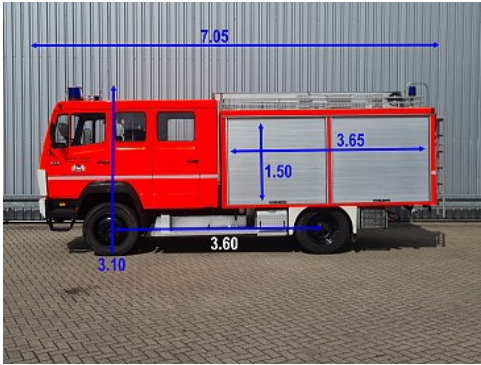

TOP TRUCKS.NL

SPECIALIZED IN USED TRUCKS