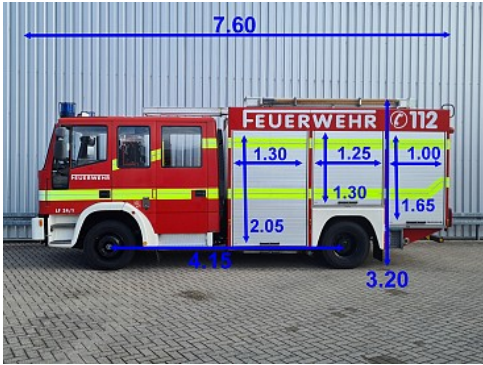

TOP TRUCKS.NL

SPECIALIZED IN USED TRUCKS