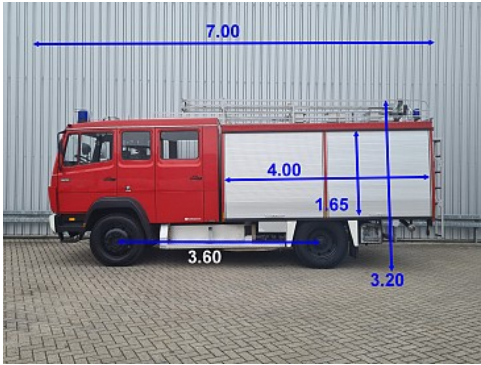

TOP TRUCKS.NL

SPECIALIZED IN USED TRUCKS