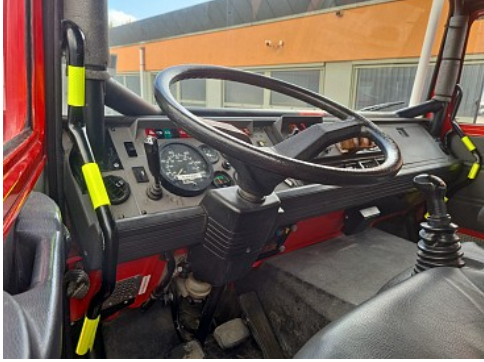

TOP TRUCKS.NL

SPECIALIZED IN USED TRUCKS