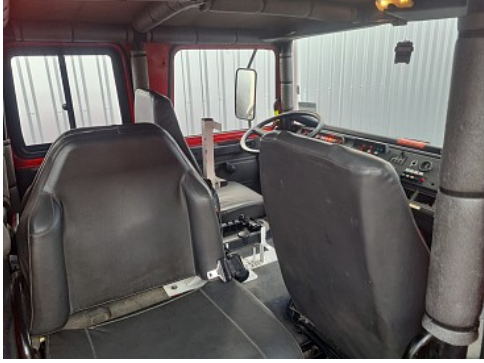

TOP TRUCKS.NL

SPECIALIZED IN USED TRUCKS