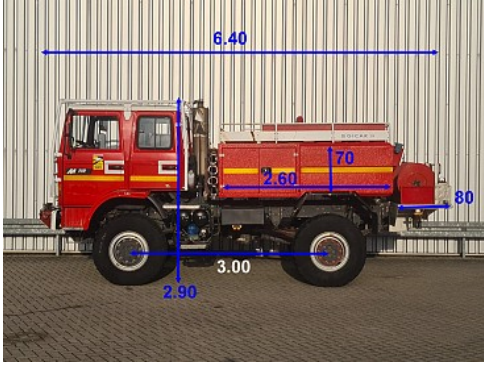

TOP TRUCKS.NL

SPECIALIZED IN USED TRUCKS