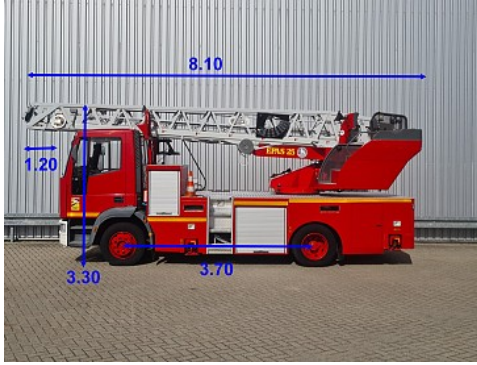

TOP TRUCKS.NL

SPECIALIZED IN USED TRUCKS