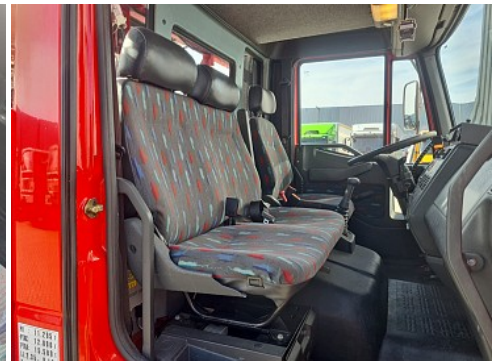

TOP TRUCKS.NL

SPECIALIZED IN USED TRUCKS