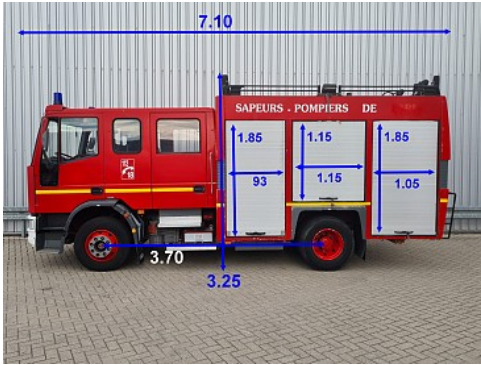

TOP TRUCKS.NL

SPECIALIZED IN USED TRUCKS