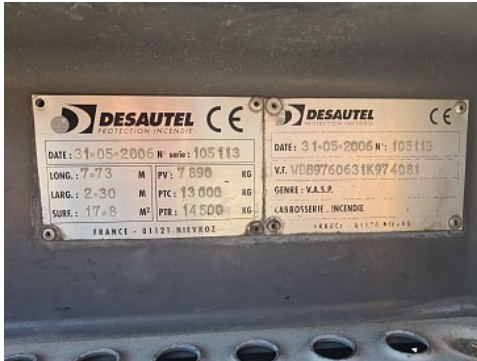

TOP TRUCKS.NL

SPECIALIZED IN USED TRUCKS