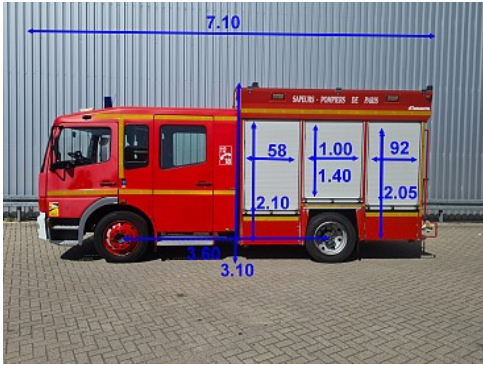

TOP TRUCKS.NL

SPECIALIZED IN USED TRUCKS