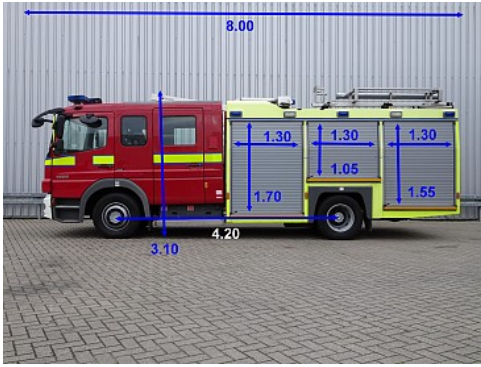

TOP TRUCKS.NL

SPECIALIZED IN USED TRUCKS