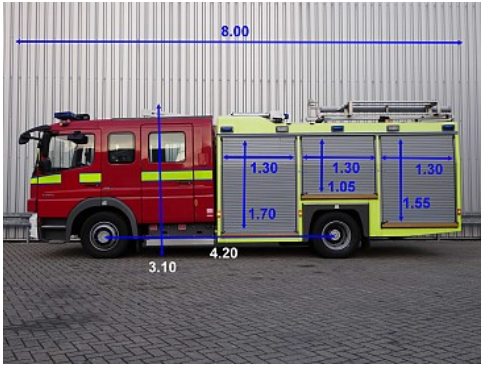

TOP TRUCKS.NL

SPECIALIZED IN USED TRUCKS