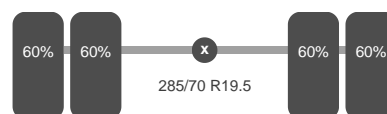

Asconfiguratie

Assen

Aantal assen:	2
Configuratie:	4x2
Aantal aangedreven assen:	1
Wielbasis:	380 cm
Aantal wielen:	4

As 1

Stuuras:	Ja
Positie:	Voor
Vering:	Bladveer
Remmen:	Remschijven
Bandenmaat:	285/70 R19.5

As 2

Aangedreven:	Ja
Positie:	Achter
Vering:	Bladveer
Dubbellucht:	Ja
Remmen:	Remschijven
Bandenmaat:	285/70 R19.5

Omschrijving

Ziegler pomp FPN10/3000 2-HLL - 10 bar 10.000 ltr min.
100 ltr schuim
2.000 ltr water