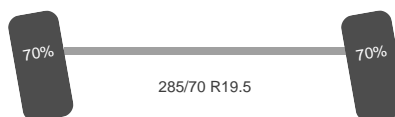

Opbouw

Merk:	Ziegler
Lengte:	380 cm
Breedte:	240 cm
Hoogte:	170 cm
Watertank inhoud:	2.000 liter

Conditie

Gebruikt:	Ja
Conditie (Algemeen):	Heel goed
Conditie (Technisch):	Heel goed
Conditie (Optisch):	Heel goed

Asconfiguratie

Assen

Aantal assen:	2
Configuratie:	4x2
Aantal aangedreven assen:	1
Wielbasis:	380 cm
Aantal wielen:	4

As 1

Stuuras:	Ja
Positie:	Voor
Vering:	Bladveer
Remmen:	Remschijven
Bandenmaat:	285/70 R19.5