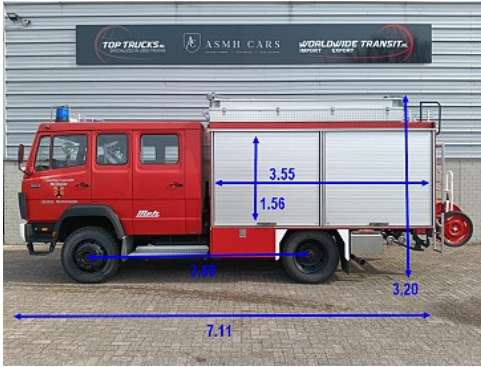

TOP TRUCKS.NL

SPECIALIZED IN USED TRUCKS